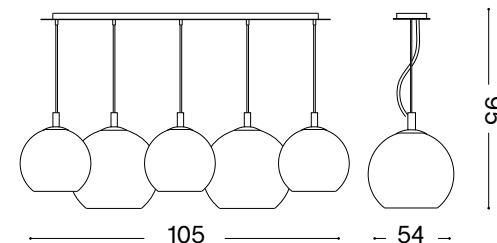

REV 20/05/2021

Nemo Plus SP5

Lampada a sospensione
Suspension lamp
Suspension
Pendelleuchte
Lámpara colgante
Люстры и подвесы

max 5 x 60W E27 / 240V
- 8021696138305 CROMO SF.

Fonte luminosa sostituibile
dall'utente finale.
Replaceable light source
by an end-user.