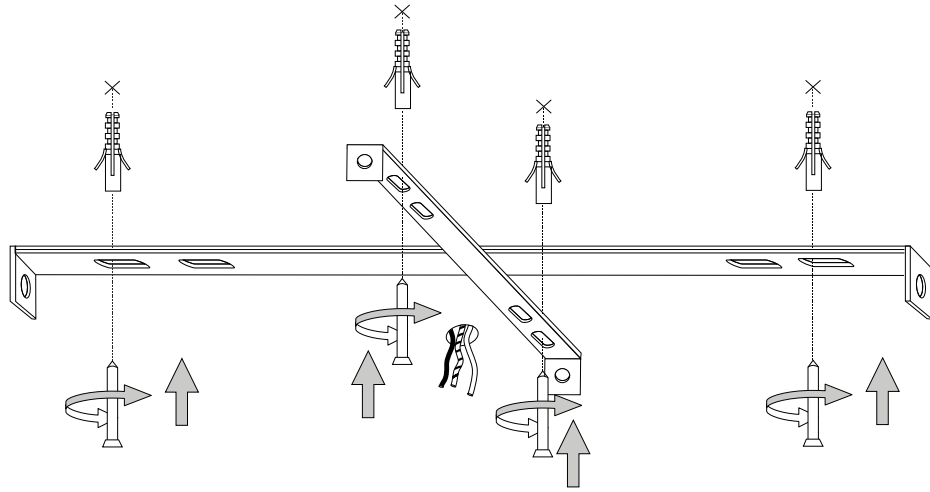

IDEAL LUX s.r.l.
Via Taglio Destro 32
30035 Mirano (VE) Italy
www.ideal-lux.com

IDEAL LUX Warehouse
Via delle Industrie, 8/D
30036 Santa Maria di Sala (Venezia)
8.00 - 12.00 / 13.30 - 17.00

ESEGUIRE LE OPERAZIONI SEGUENDO L'ORDINE PROGRESSIVO
FOLLOW THE ASSEMBLY INSTRUCTIONS BY READING THE NUMERICAL PROGRESSION

L'INSTALLAZIONE DI QUESTO APPARECCHIO DEVE ESSERE EFFETTUATA DA PERSONALE QUALIFICATO
THE LIGHTING FITTING SHOULD BE INSTALLED BY A QUALIFIED ELECTRICIAN

1

2

3

4

5

LA SICUREZZA DI QUESTO APPARECCHIO È GARANTITA SOLO CON L'USO APPROPRIATO DI QUESTE ISTRUZIONI, PERTANTO È NECESSARIO CONSERVARLE
THE SAFETY AND RELIABILITY ARE GUARANTEED ONLY WHEN INSTALLATION INSTRUCTIONS ARE PROPERLY FOLLOWED. PLEASE RETAIN THIS INSTRUCTION SHEET FOR FUTURE REFERENCE.