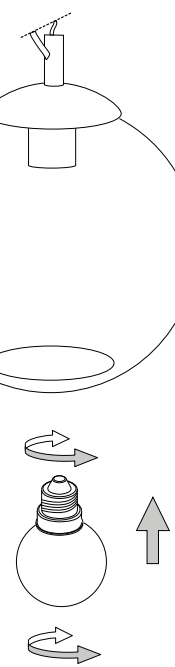

REV 20/05/2021

Nemo Plus SP5

Lampada a sospensione
Suspension lamp
Suspension
Pendelleuchte
Lámpara colgante
Люстры и подвесы

max 5 x 60W E27 / 240V
- 8021696138305 CROMO SF.

Fonte luminosa sostituibile
dall'utente finale.
Replaceable light source
by an end-user.

L'INSTALLAZIONE DI QUESTO APPARECCHIO DEVE ESSERE EFFETTUATA DA PERSONALE QUALIFICATO
THE LIGHTING FITTING SHOULD BE INSTALLED BY A QUALIFIED ELECTRICIAN

1

2

3

4

5

LA SICUREZZA DI QUESTO APPARECCHIO È GARANTITA SOLO CON L'USO APPROPRIATO DI QUESTE ISTRUZIONI, PERTANTO È NECESSARIO CONSERVARLE
THE SAFETY AND RELIABILITY ARE GUARANTEED ONLY WHEN INSTALLATION INSTRUCTIONS ARE PROPERLY FOLLOWED. PLEASE RETAIN THIS INSTRUCTION SHEET FOR FUTURE REFERENCE.