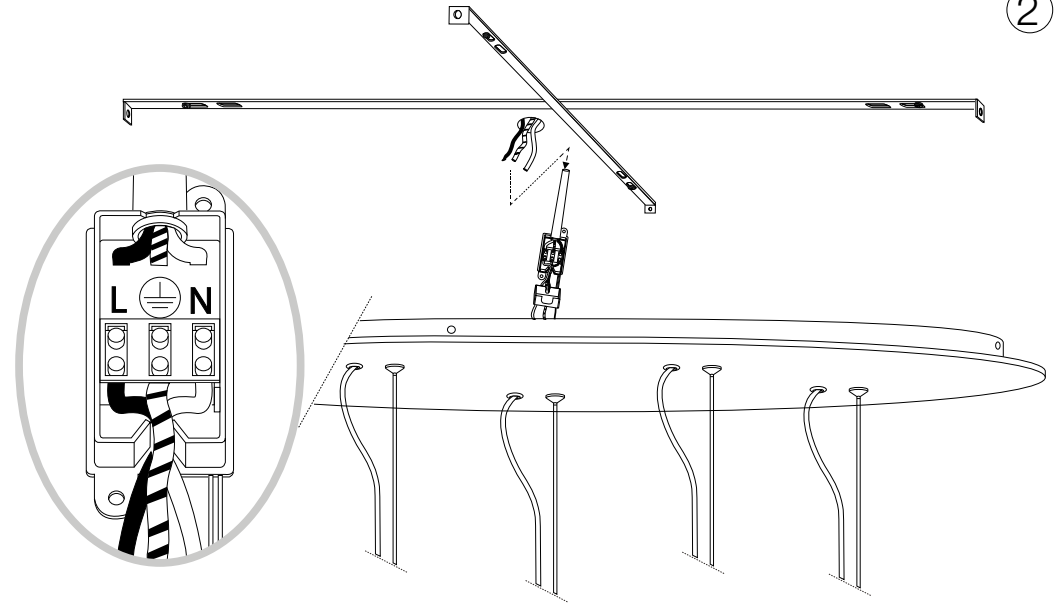

IDEAL LUX s.r.l.
Via Taglio Destro 32
30035 Mirano (VE) Italy
www.ideal-lux.com

IDEAL LUX Warehouse
Via delle Industrie, 8/D
30036 Santa Maria di Sala (Venezia)
8.00 - 12.00 / 13.30 - 17.00

ESEGUIRE LE OPERAZIONI SEGUENDO L'ORDINE PROGRESSIVO
FOLLOW THE ASSEMBLY INSTRUCTIONS BY READING THE NUMERICAL PROGRESSION

L'INSTALLAZIONE DI QUESTO APPARECCHIO DEVE ESSERE EFFETTUATA DA PERSONALE QUALIFICATO
THE LIGHTING FITTING SHOULD BE INSTALLED BY A QUALIFIED ELECTRICIAN

1

2

3

4

5

LA SICUREZZA DI QUESTO APPARECCHIO È GARANTITA SOLO CON L'USO APPROPRIATO DI QUESTE ISTRUZIONI, PERTANTO È NECESSARIO CONSERVARLE
THE SAFETY AND RELIABILITY ARE GUARANTEED ONLY WHEN INSTALLATION INSTRUCTIONS ARE PROPERLY FOLLOWED. PLEASE RETAIN THIS INSTRUCTION SHEET FOR FUTURE REFERENCE.